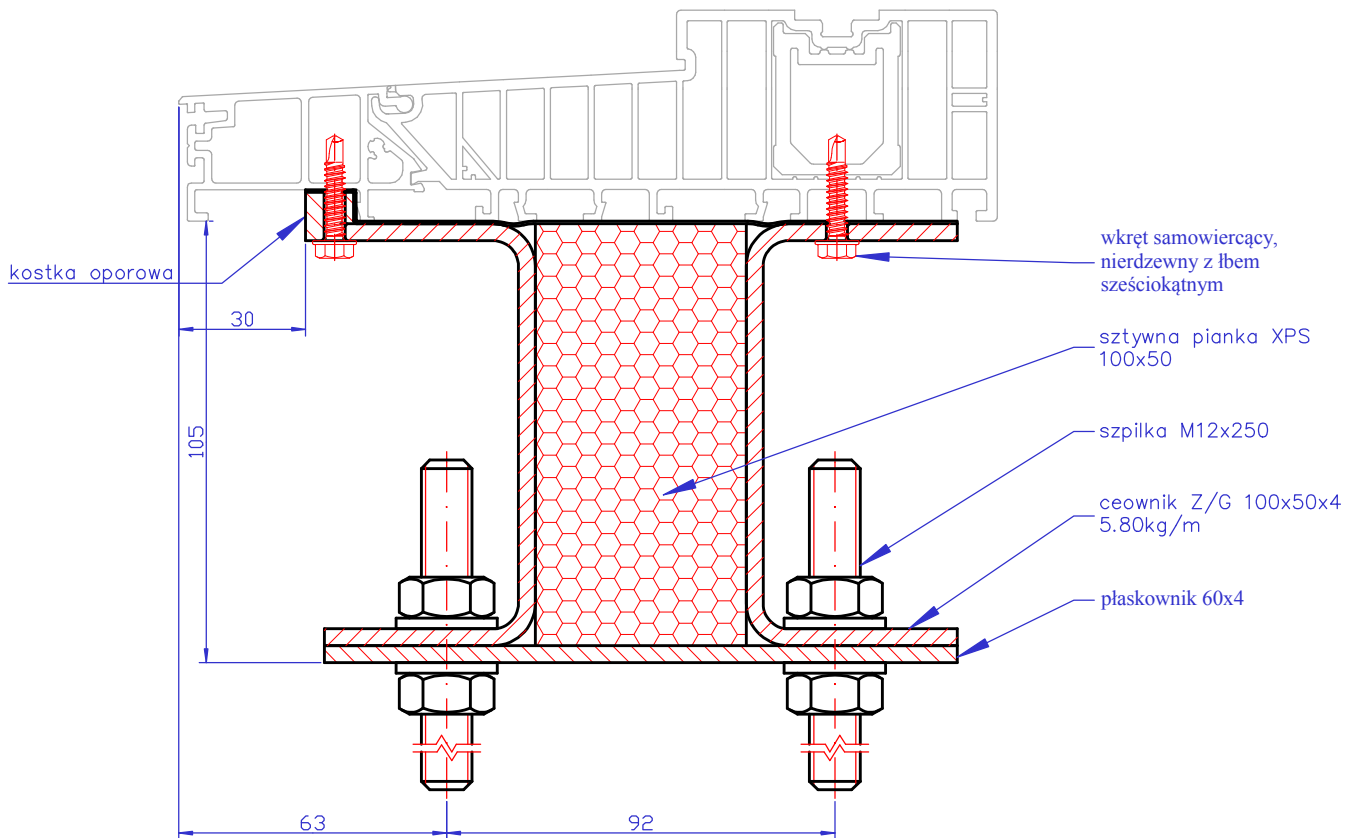

Szyna montazowa pod próg HS ECO PASS

Niska szyna montazowa pod próg HS ECO PASS